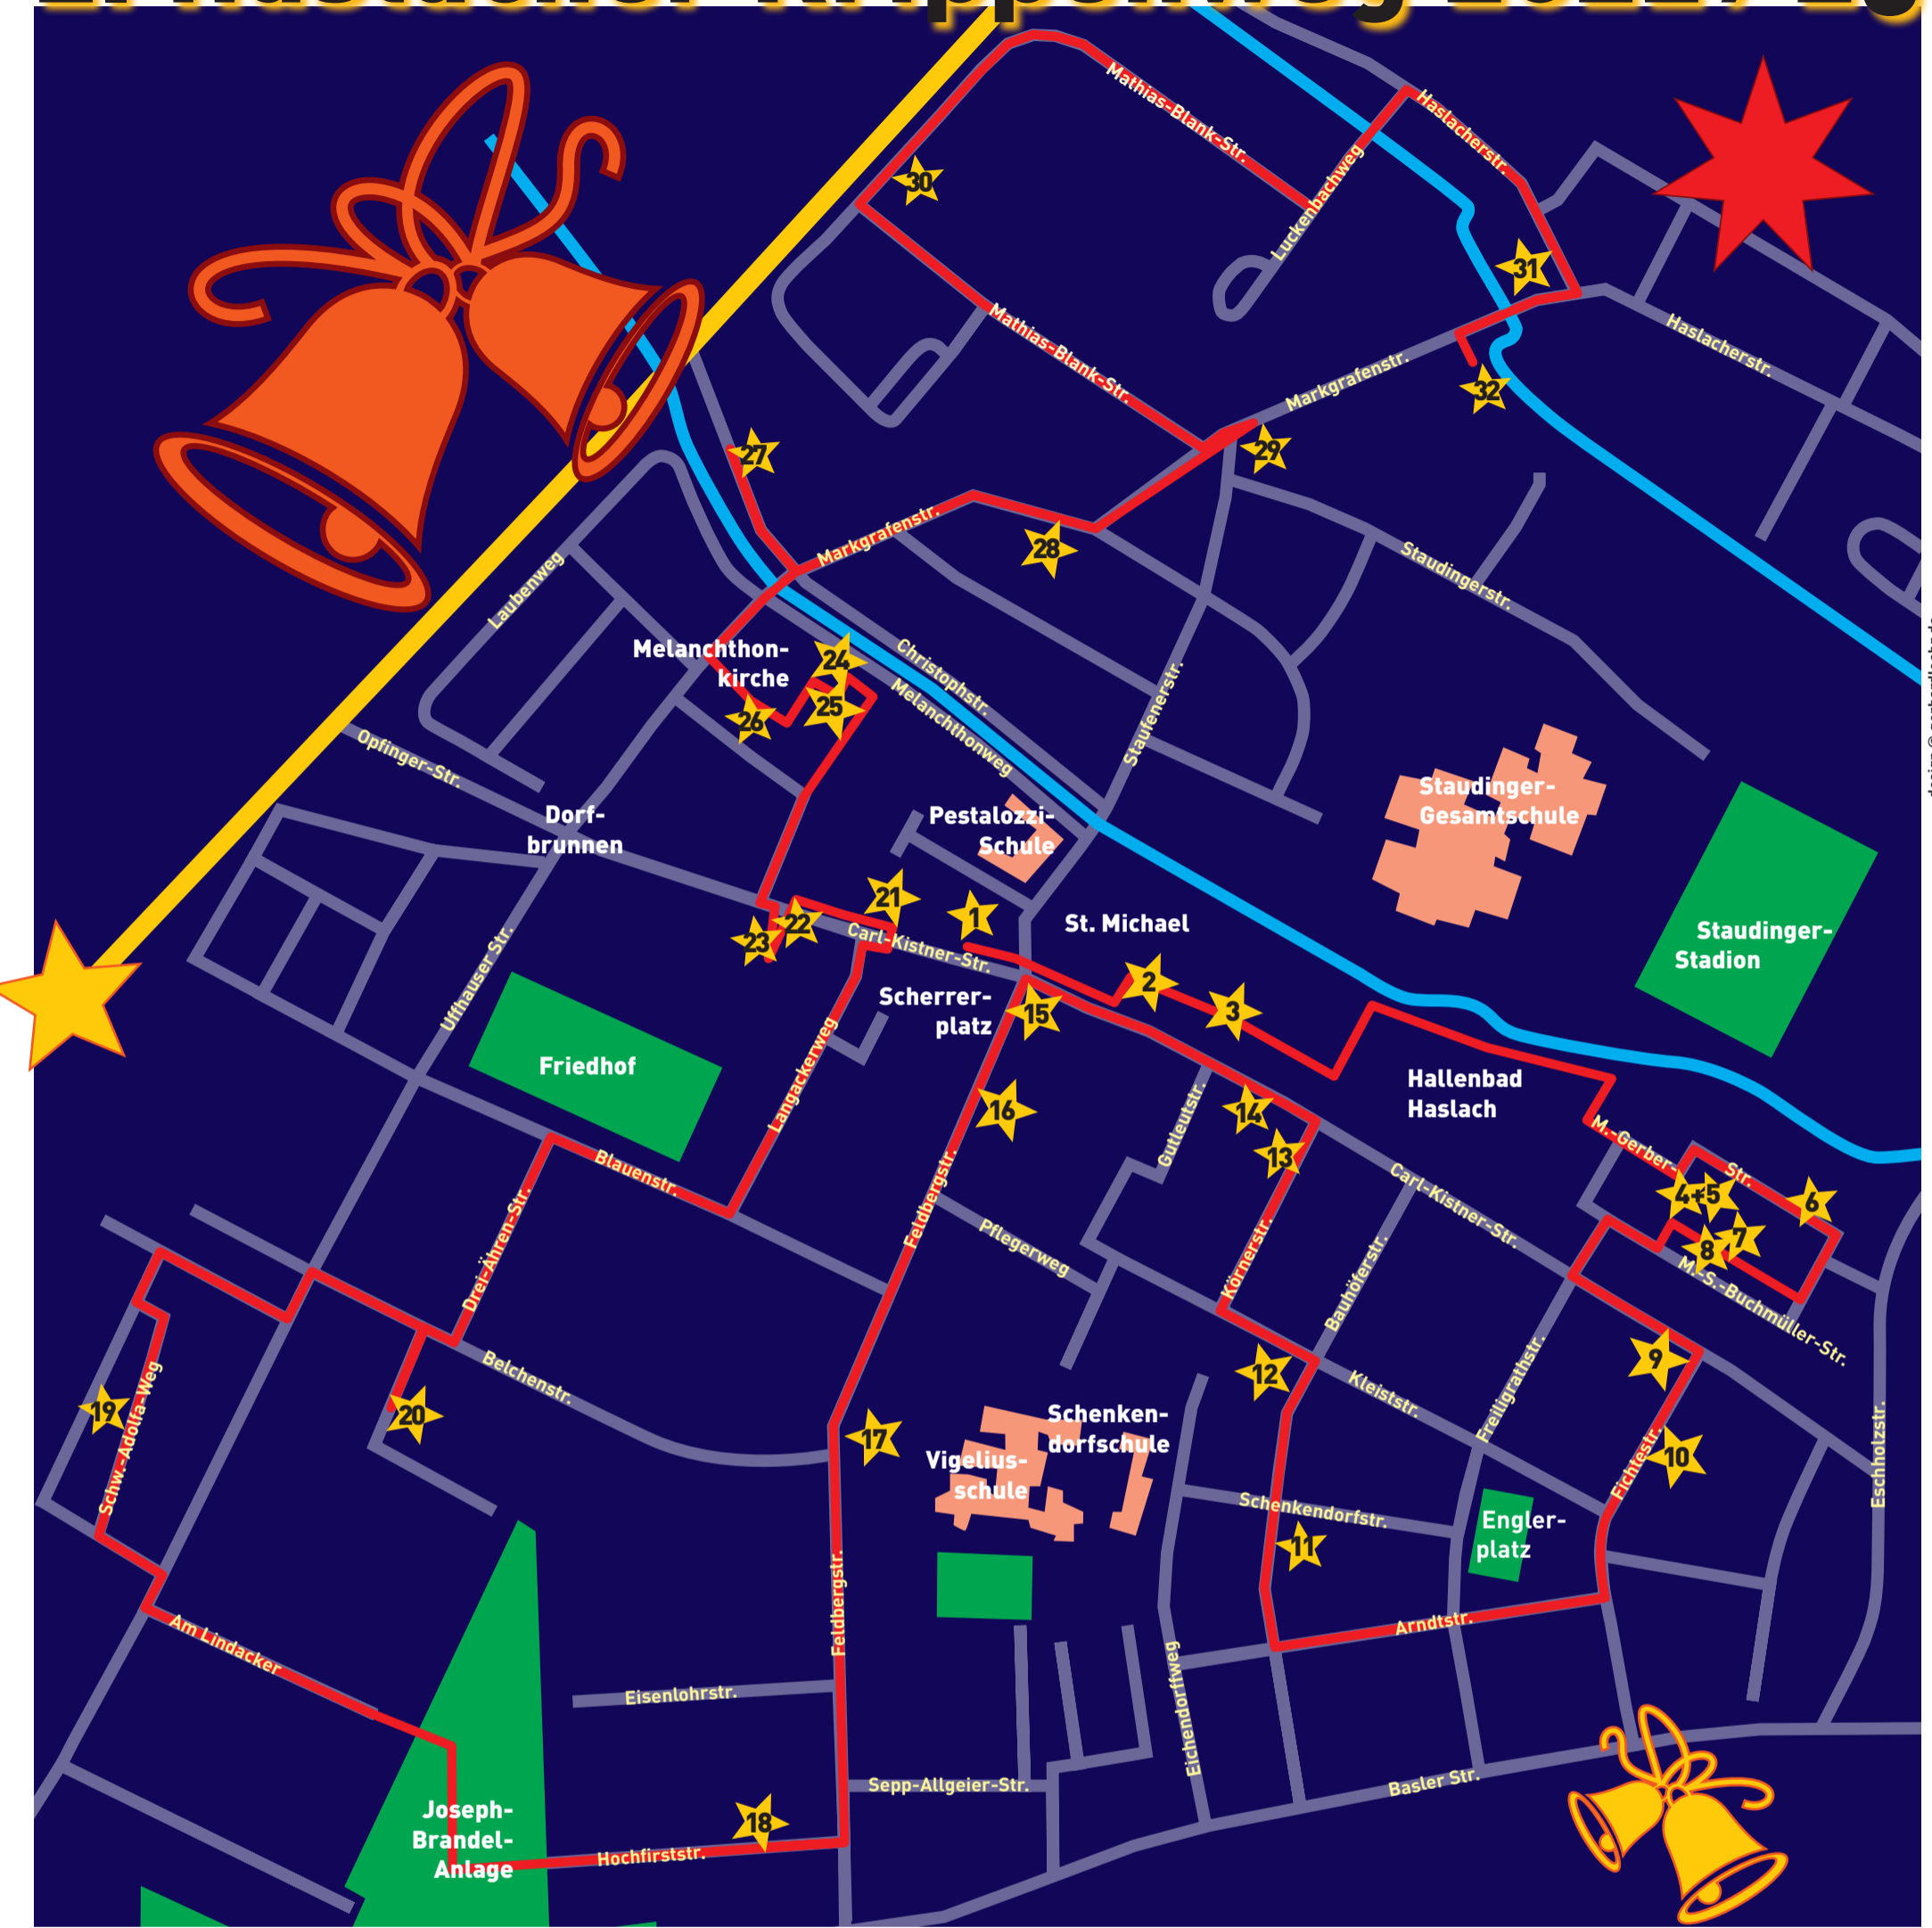

2. Haslacher Krippenweg 2022 / 23

Organisation: die Kirchen St. Michael und Melanchthon sowie der Lokalverein Freiburg-Haslach e.V.